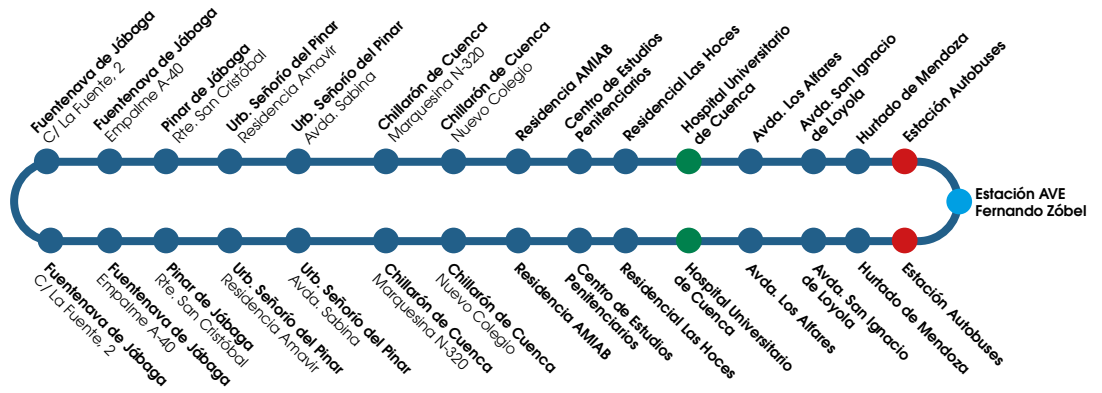

Castilla-La Mancha

## FUENTENAVA DE JÁBAGA - CHILLARÓN. 2025 NUEVA PARADA HOSPITAL UNIVERSITARIO DE CUENCA

### ASTRA JÁBAGA CHILLARÓN

Servicio Astra  
2025

De lunes a viernes: 6 expediciones

Sábados: 5 expediciones

Domingos y festivos: 1 expedición